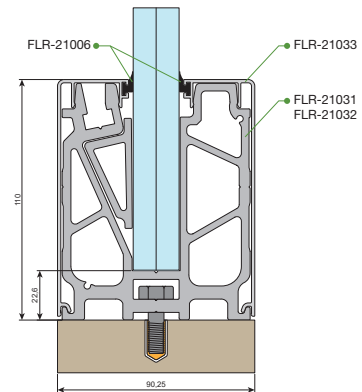

FLR 21034

Cam Glass (mm)	FLR 2103 Serisi Cam Özellikleri FLR 2103 Series Glass Features		
Kalınlık Thickness	6+6	8+8	10+10
Uzunluk Length	1750	1500	1250
Yükseklik Height	1150	1250	1500

Alternatifli cam seçenekleri ile geniş bir kullanım sağlamaktadır.
It provides a wide usage with alternative glass options.