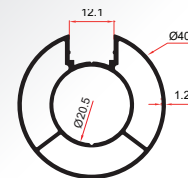

PRF028

0,735 Kg/m