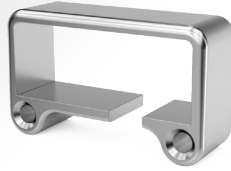

80 X 30 Dıştan Vidalı Duvar Flaşı Önden Kanal
80X30 Mm Wall Flange With Front Glass Channel