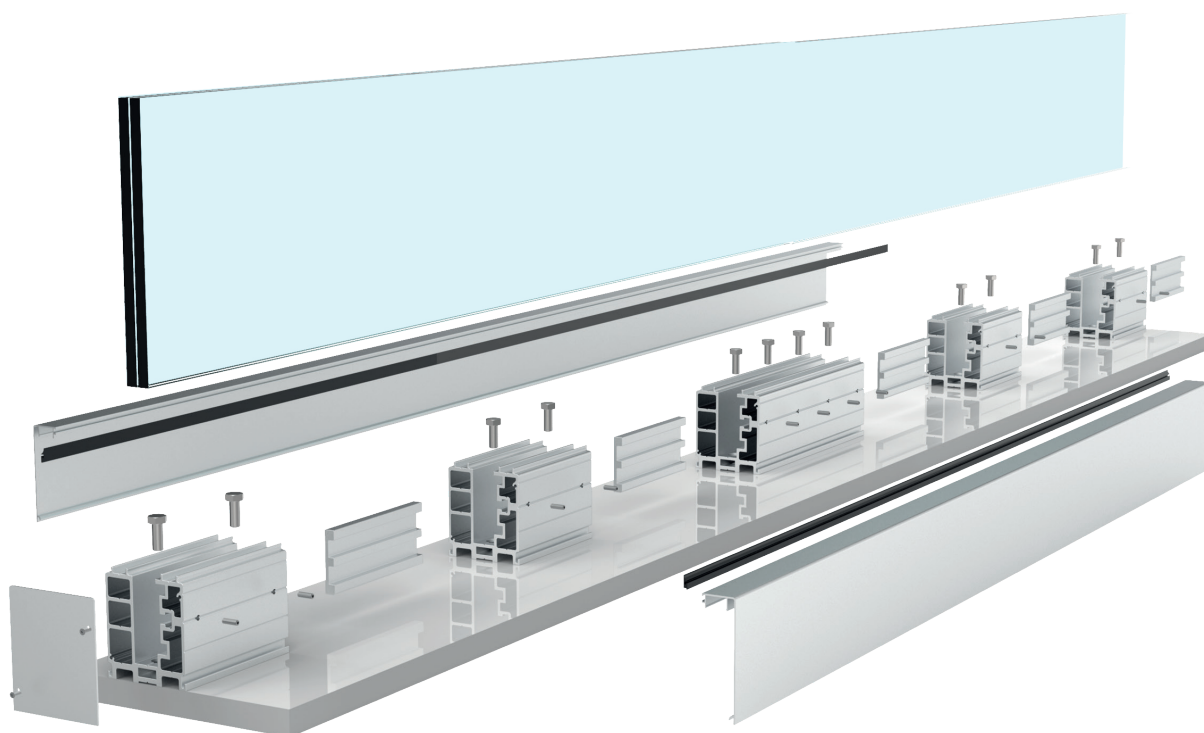

FLR 21006

Cam Fiteli
Glass Rubber