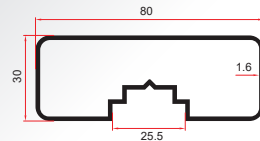

PRF007

0,990 Kg/m