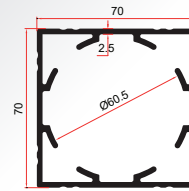

PRF003

2,422 Kg/m