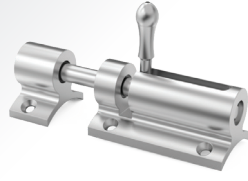

FLR 12014

Korkuluk Sürgü
Aluminium Slide