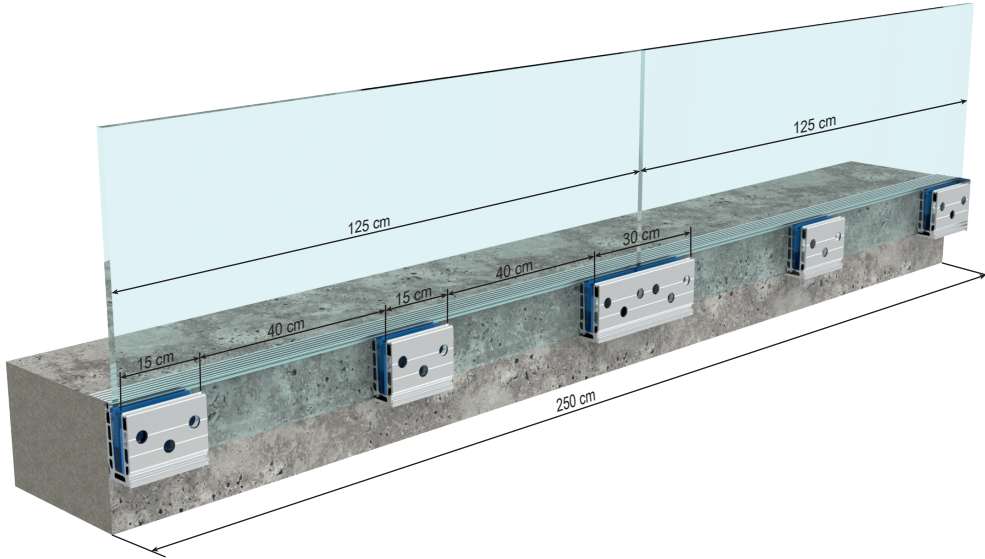

FLR 21007

Sıkma Takoz Seti  
Tightening Wedge Set

**FLR 2101 CAM BAZA SİSTEMİ**
**FLR 2101 CLASS BASE SIDE SYSTEM**

Cam Glass (mm)	FLR 2101 Serisi Cam Özellikleri FLR 2101 Series Glass Features		
<b>Kalınlık</b> Thickness	6+6	8+8	10+10
<b>Uzunluk</b> Length	1750	1500	1250
<b>Yükseklik</b> Height	1250	1350	1500