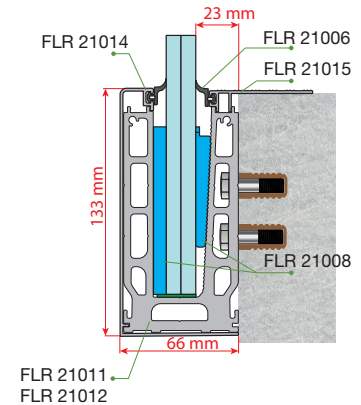

FLR 21014

Cam Glass (mm)	FLR 2101 Serisi Cam Özellikleri FLR 2101 Series Glass Features		
Kalınlık Thickness	6+6	8+8	10+10
Uzunluk Length	1750	1500	1250
Yükseklik Height	1250	1350	1500

Alternatifli cam seçenekleri ile geniş bir kullanım sağlamaktadır.
It provides a wide usage with alternative glass options.