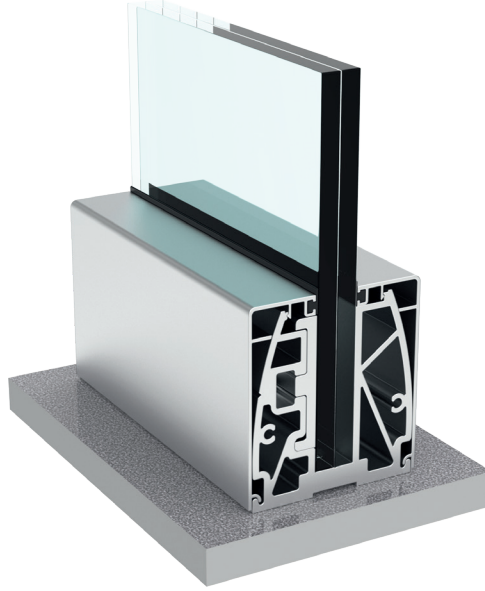

**FLR 21033**

**Cam Baza Profil Kapak 6 Mt.**  
Glass Base Profile Cover 6 Mt.

**FLR 21034**

**Cam Baza Yan Kapak**  
Glass Base Side Cover

**FLR 21006**

**Cam Fiteli**  
Glass Rubber

**FLR 2104 CAM BAZA SİSTEMİ**
**FLR 2104 CLASS BASE SYSTEMS**