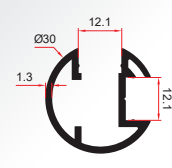

PRF032

0,440 Kg/m