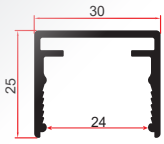

PRF040

0,660 Kg/m

0,490 Kg/m

PRF042

0,090 Kg/m

0,255 Kg/m

2,385 Kg/m

1,590 Kg/m

1,576 Kg/m

1,002 Kg/m

0,892 Kg/m

0,972 Kg/m

PRF050

0,190 Kg/m

PRF051

0,140 Kg/m

PRF052

0,113 Kg/m

Rubber 10 mm

Rubber 12 mm

Rubber 16 mm

Rubber 20 mm