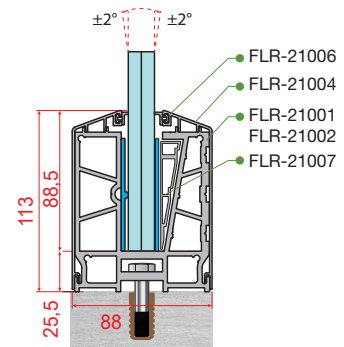

FLR 21004

Cam Glass (mm)	FLR 2100 Serisi Cam Özellikleri FLR 2100 Series Glass Features		
Kalınlık Thickness	6+6	8+8	10+10
Uzunluk Length	1750	1500	1250
Yükseklik Height	1150	1250	1500

Alternatifli cam seçenekleri ile geniş bir kullanım sağlamaktadır.
It provides a wide usage with alternative glass options.