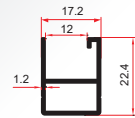

0,660 Kg/m

0,490 Kg/m

PRF042

0,090 Kg/m

PRF043

0,255 Kg/m

2,385 Kg/m

1,590 Kg/m

1,576 Kg/m

1,002 Kg/m

0,892 Kg/m

0,972 Kg/m

PRF050

0,190 Kg/m

PRF051

0,140 Kg/m

PRF052

0,113 Kg/m

Rubber 10 mm

Rubber 12 mm

Rubber 16 mm

Rubber 20 mm