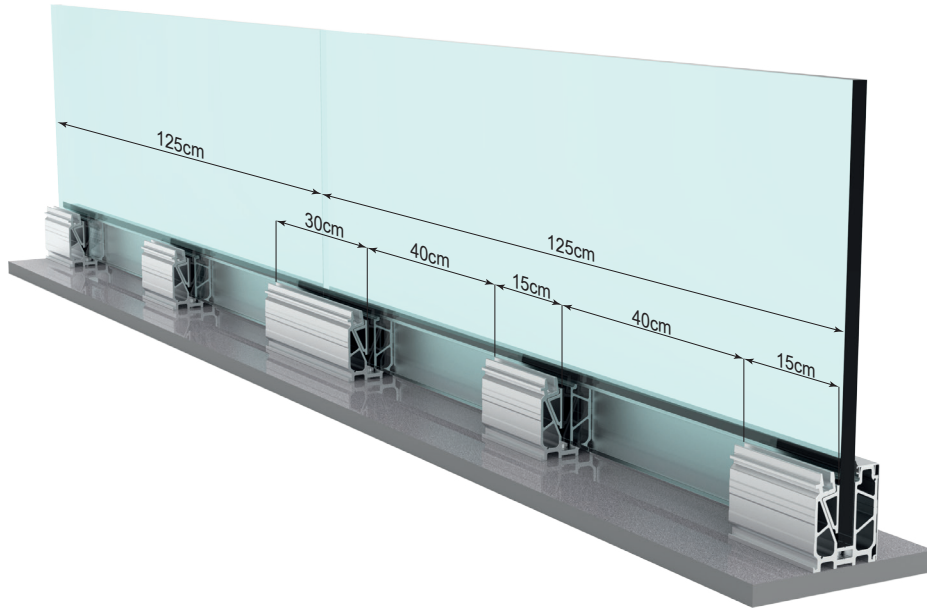

10-12 mm Cam Fiteli  
10-12 mm Glass Rubber

FLR 21026

16-20 mm Cam Fiteli  
16-20 mm Glass Rubber

**FLR 2103 CAM BAZA SİSTEMİ**
**FLR 2103 CLASS BASE SYSTEMS**

Cam Glass (mm)	FLR 2103 Serisi Cam Özellikleri FLR 2103 Series Glass Features		
<b>Kalınlık</b> Thickness	6+6	8+8	10+10
<b>Uzunluk</b> Length	1750	1500	1250
<b>Yükseklik</b> Height	1150	1250	1500