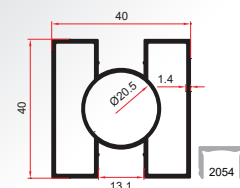

PRF018

0,900 Kg/m

PRF019

0,190 Kg/m

PRF020

0,255 Kg/m