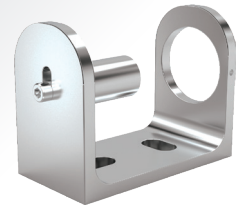

FLR 14025

FLR 15003