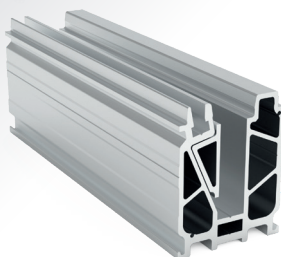

Alternatifli cam seçenekleri ile geniş bir kullanım sağlamaktadır.  
It provides a wide usage with alternative glass options.

**FLR 21031**

**Cam Baza 15 Cm**  
Glass Base Set 15 Cm

**FLR 21032**

**Cam Baza 30 Cm**  
Glass Base Set 30 Cm