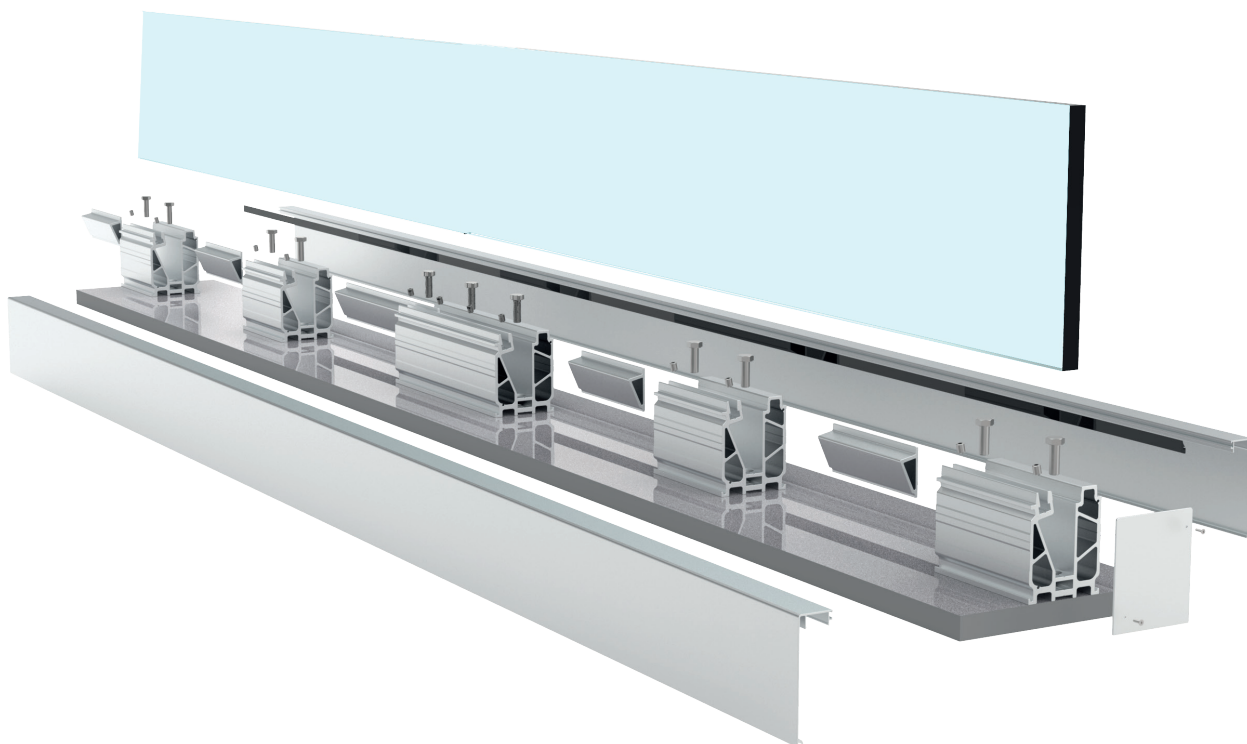

FLR 21006

Cam Fiteli
Glass Rubber