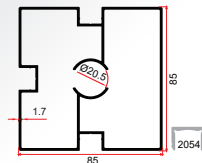

2,700 Kg/m

PRF002

2,300 Kg/m

2,422 Kg/m

1,123 Kg/m

1,070 Kg/m

1,137 Kg/m

0,990 Kg/m

1,110 Kg/m

0,840 Kg/m

0,835 Kg/m

0,880 Kg/m

0,825 Kg/m

0,780 Kg/m

0,745 Kg/m

0,090 Kg/m

0,809 Kg/m

0,972 Kg/m

0,900 Kg/m

PRF019

0,190 Kg/m

PRF020

0,255 Kg/m