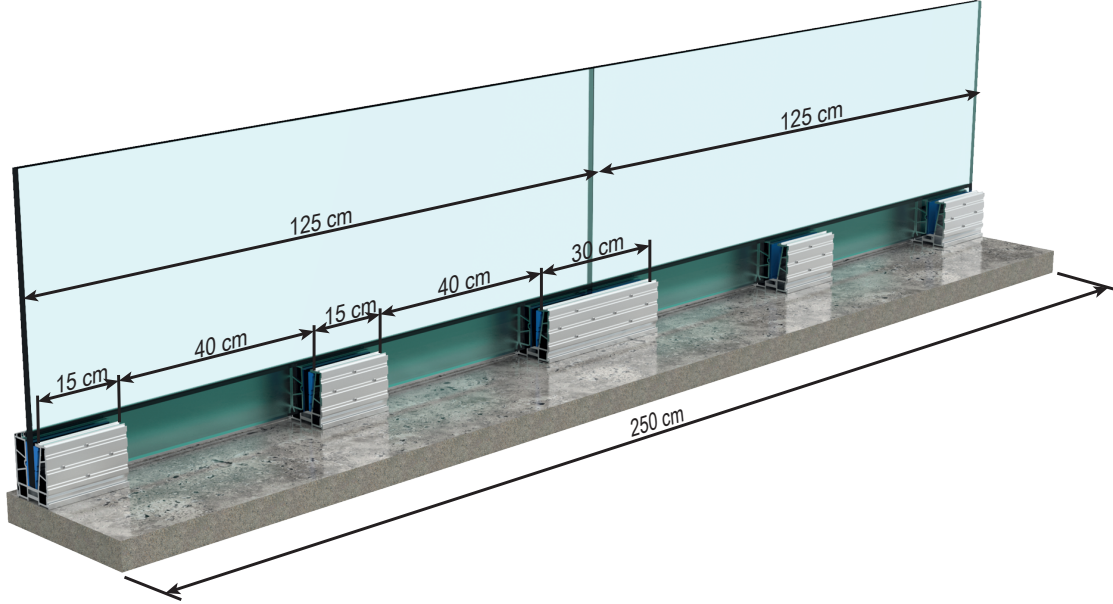

**FLR 2100 CAM BAZA SİSTEMİ**
**FLR 2100 CLASS BASE SYSTEMS**

Cam Glass (mm)	FLR 2100 Serisi Cam Özellikleri FLR 2100 Series Glass Features		
<b>Kalınlık</b> Thickness	6+6	8+8	10+10
<b>Uzunluk</b> Length	1750	1500	1250
<b>Yükseklik</b> Height	1150	1250	1500