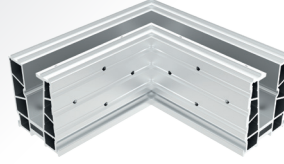

Cam Baza 30 Cm
Glass Base Set 30 Cm