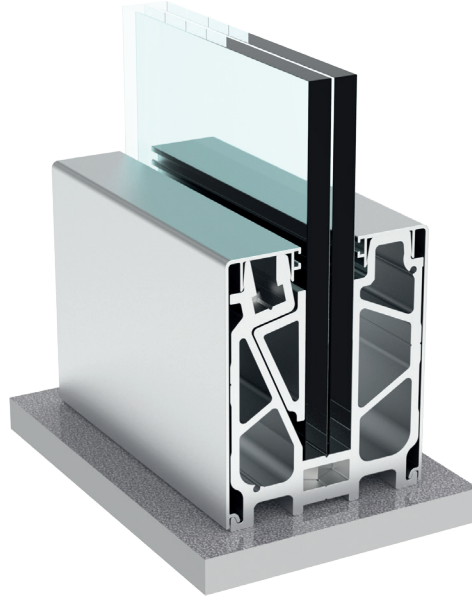

10-12 mm Cam Fiteli  
10-12 mm Glass Rubber

FLR 21026

16-20 mm Cam Fiteli  
16-20 mm Glass Rubber

**FLR 2103 CAM BAZA SİSTEMİ**
**FLR 2103 CLASS BASE SYSTEMS**

Cam Glass (mm)	FLR 2103 Serisi Cam Özellikleri FLR 2103 Series Glass Features		
<b>Kalınlık</b> Thickness	6+6	8+8	10+10
<b>Uzunluk</b> Length	1750	1500	1250
<b>Yükseklik</b> Height	1150	1250	1500