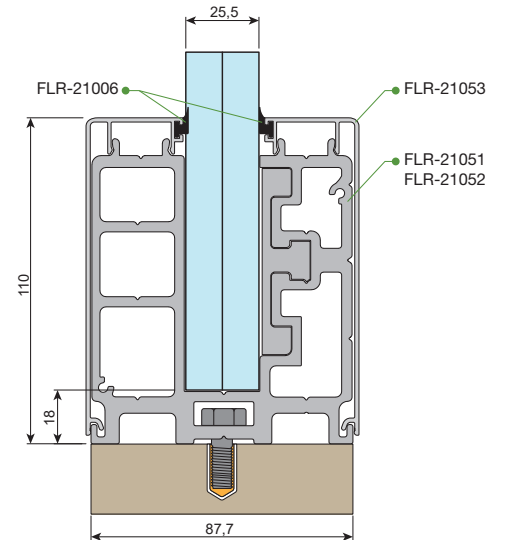

FLR 21054

Cam Glass (mm)	FLR 2105 Serisi Cam Özellikleri FLR 2105 Series Glass Features		
Kalınlık Thickness	6+6	8+8	10+10
Uzunluk Length	1750	1500	1250
Yükseklik Height	1150	1250	1500

Alternatifli cam seçenekleri ile geniş bir kullanım sağlamaktadır.
It provides a wide usage with alternative glass options.