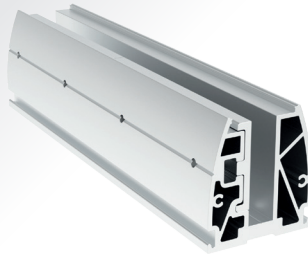

Cam Baza 30 Cm
Glass Base Set 30 Cm