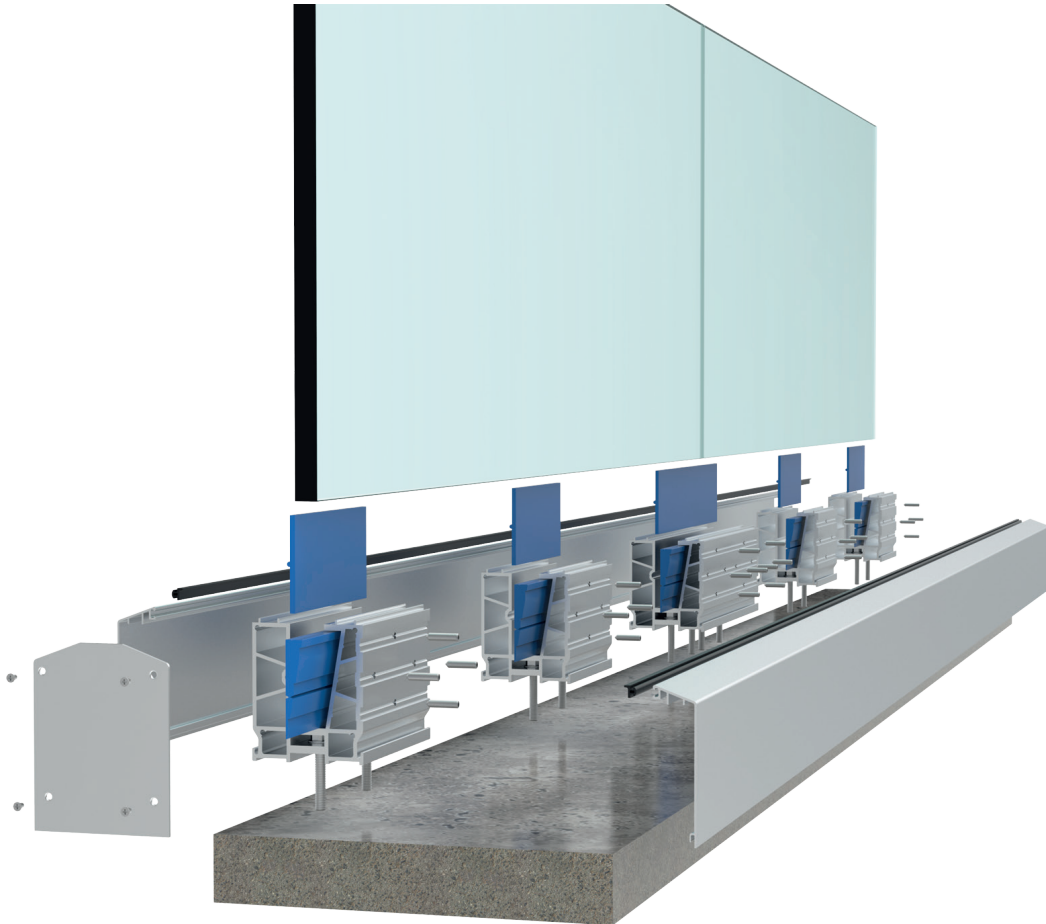

FLR 21006

Cam Fitili
Glass Rubber

FLR 21007

Sıkma Takoz Seti
Tightening Wedge Set