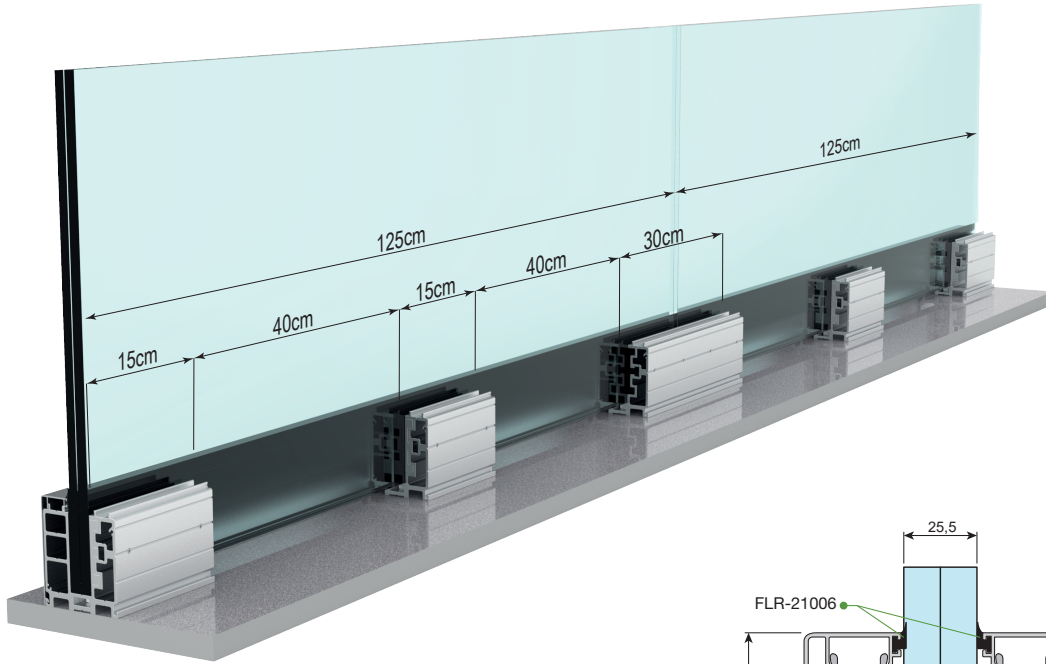

FLR 21052

FLR 21053

FLR 2105 CAM BAZA SİSTEMİ

FLR 2105 CLASS BASE SYSTEMS