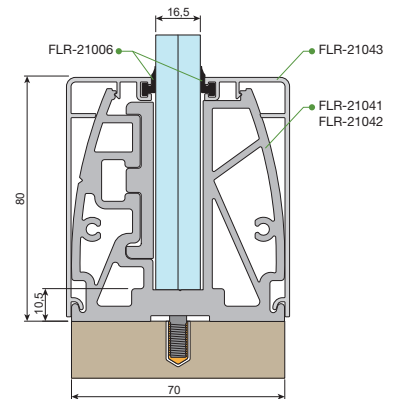

Cam Glass (mm)	FLR 2104 Serisi Cam Özellikleri FLR 2104 Series Glass Features	
<b>Kalınlık</b> <i>Thickness</i>	5+5	6+6
<b>Uzunluk</b> <i>Lenght</i>	2000	1750
<b>Yükseklik</b> <i>Height</i>	1000	1150

Alternatifli cam seçenekleri ile geniş bir kullanım sağlamaktadır.  
*It provides a wide usage with alternative glass options.*