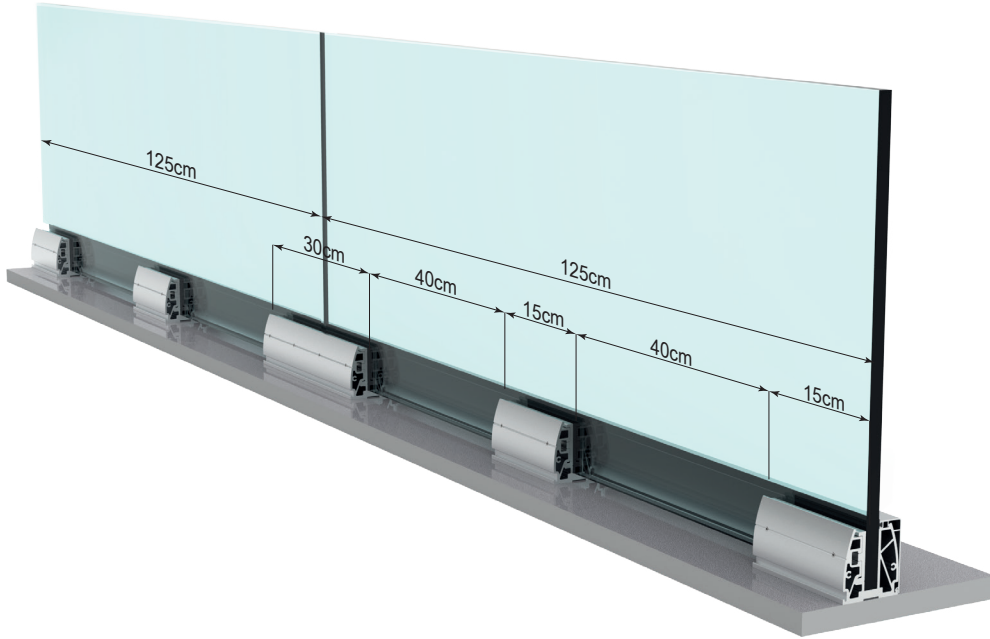

Cam Glass (mm)	FLR 2104 Serisi Cam Özellikleri FLR 2104 Series Glass Features	
<b>Kalınlık</b> <i>Thickness</i>	5+5	6+6
<b>Uzunluk</b> <i>Lenght</i>	2000	1750
<b>Yükseklik</b> <i>Height</i>	1000	1150

Alternatifli cam seçenekleri ile geniş bir kullanım sağlamaktadır.  
*It provides a wide usage with alternative glass options.*