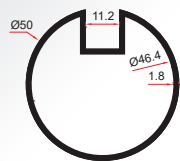

PRF023

0,860 Kg/m