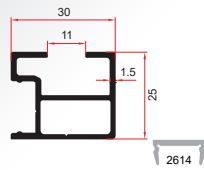

0,660 Kg/m

PRF041

0,490 Kg/m

PRF042

0,090 Kg/m

0,255 Kg/m

2,385 Kg/m

1,590 Kg/m

1,576 Kg/m

1,002 Kg/m

0,892 Kg/m

0,972 Kg/m

PRF050

0,190 Kg/m

PRF051

0,140 Kg/m

PRF052

0,113 Kg/m

Rubber 10 mm

Rubber 12 mm

Rubber 16 mm

Rubber 20 mm